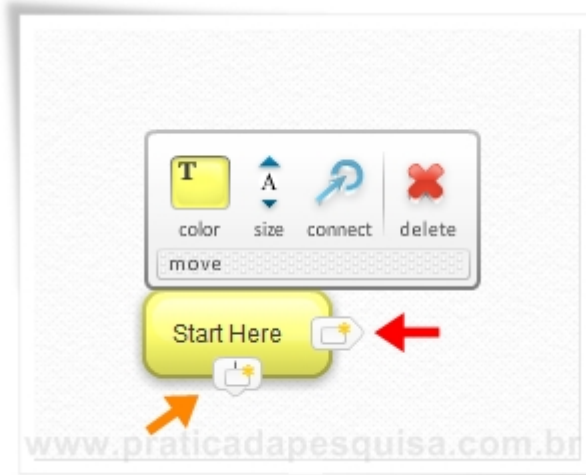

texto é possível editar a cor do fundo e o tamanho da fonte.

Na margem superior esquerda do ambiente de edição você encontra os recursos “Ampliar” (zoom), “Desfazer” (Undo), “Copia e Cola” (Copy, Paste), “Imprimir” (Print) e “Exportar para JPG” (Export).