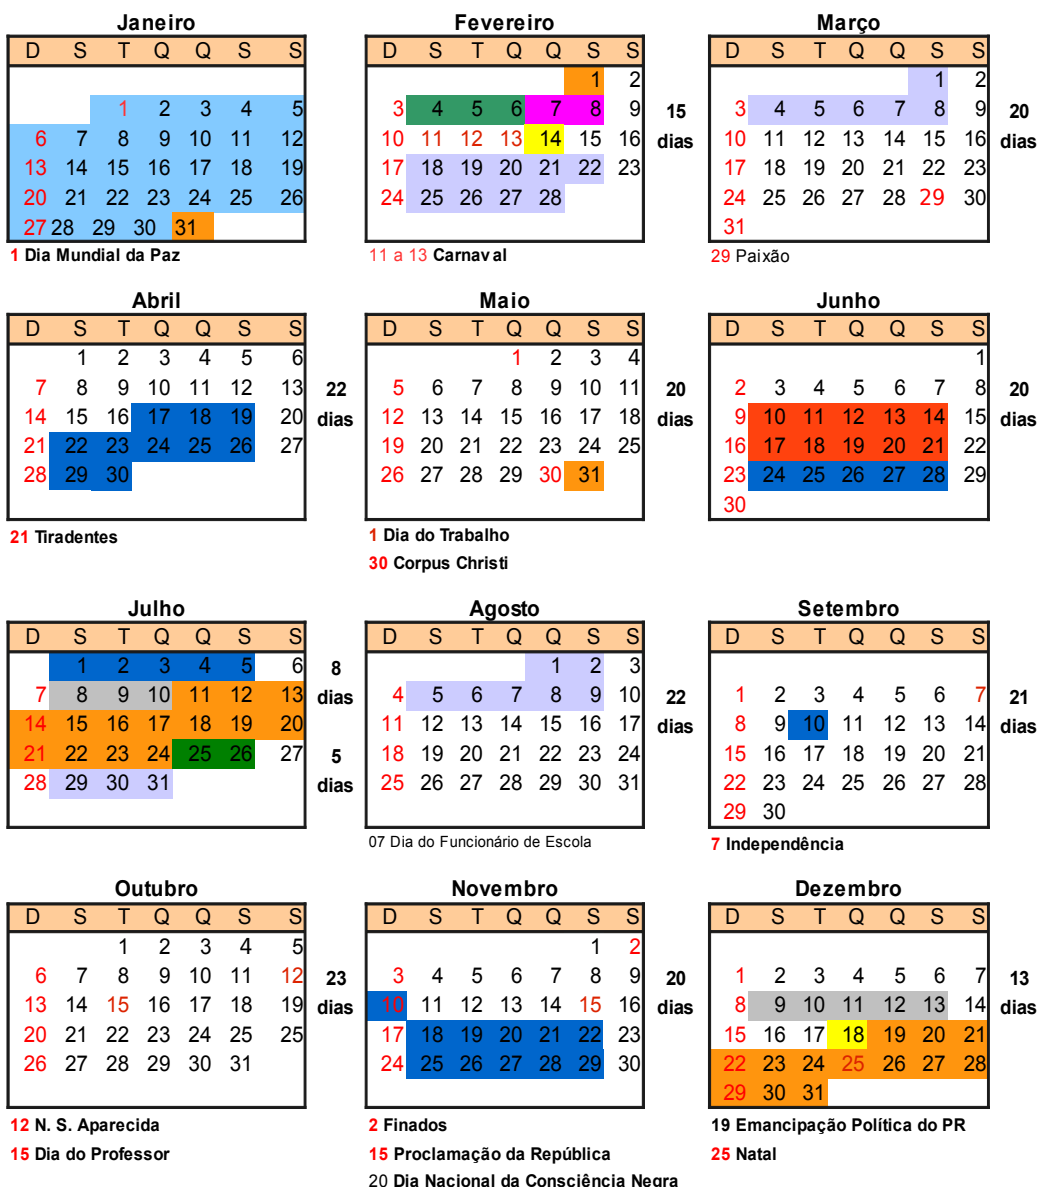

Férias Discentes	
Janeiro	31
fevereiro	13
julho	18
dezembro	12
Total	74

Férias/Recesso/Docentes	
Janeiro/férias	30
Janeiro/julho/recesso	15
dez/recesso	12
outros recessos	3
Total	60

- Início/Término das aulas
- Planejamento
- Férias
- Recesso
- Semana Pedagógica