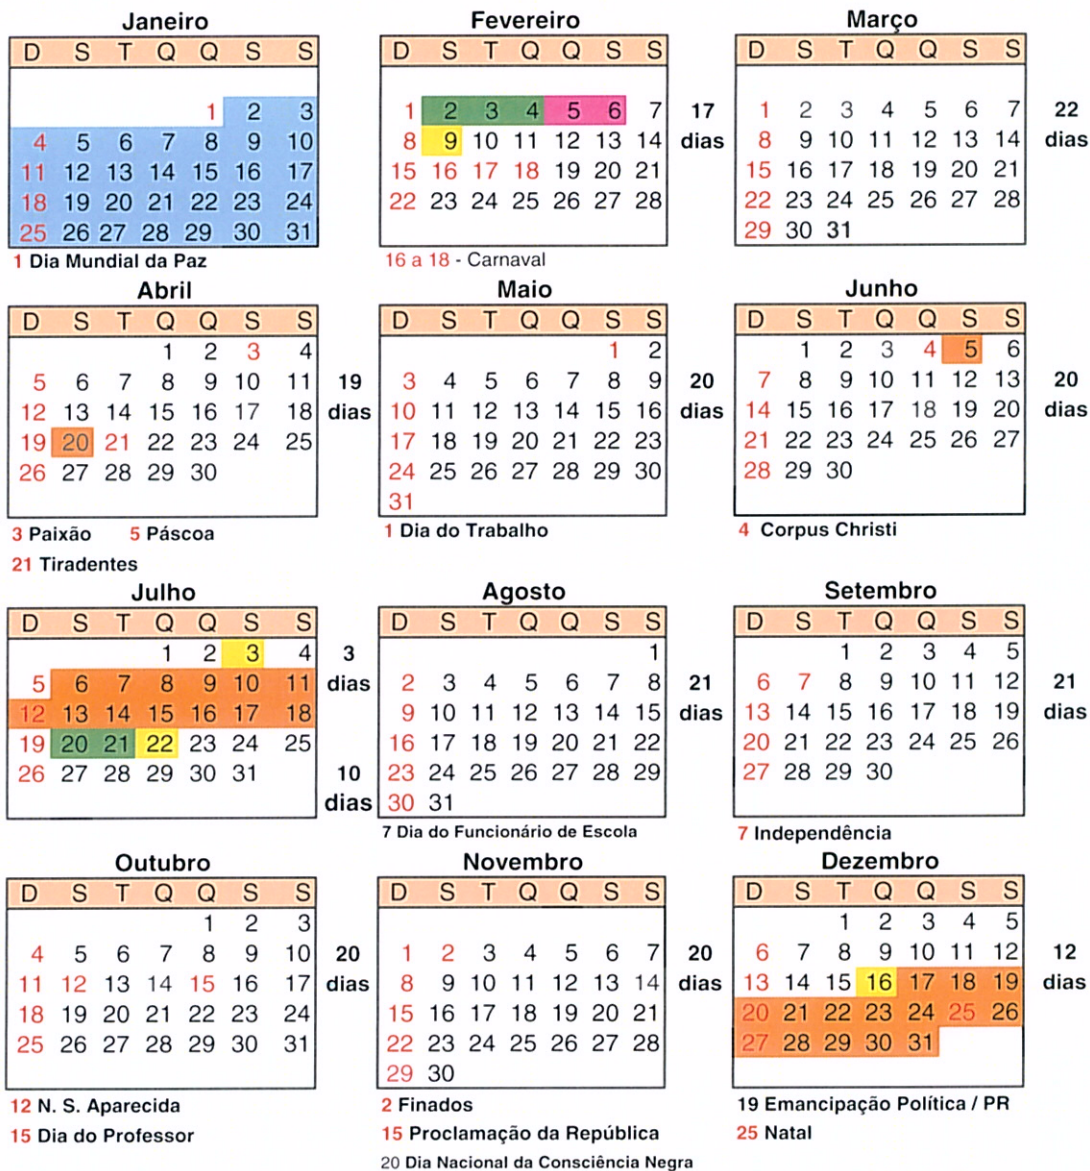

**SECRETARIA DE ESTADO DA EDUCAÇÃO - SEED**  
**SUPERINTENDÊNCIA DA EDUCAÇÃO - SUED**  
**ANEXO DA RESOLUÇÃO Nº 5372/2014 - GS/SEED**

**CALENDÁRIO ESCOLAR - 2015**

Considerados como dias letivos: semana pedagógica (05 dias); formação continuada (02 dias); planejamento (02) dias; replanejamento (01 dia) – Delib. 02/02-CEE

- Início/Término das aulas
- Planejamento
- Férias
- Recesso
- Semana Pedagógica

Férias Discentes	
jan./fev.	38 dias
julho	16 dias
dezembro	15 dias
recessos	2 dias
<b>Total</b>	<b>71 dias</b>

Férias/Recesso/Docent	
janeiro/ férias	30 dias
julho/recesso	13 dias
dez/recesso	15 dias
outros recessos	2 dias
<b>Total</b>	<b>60 dias</b>