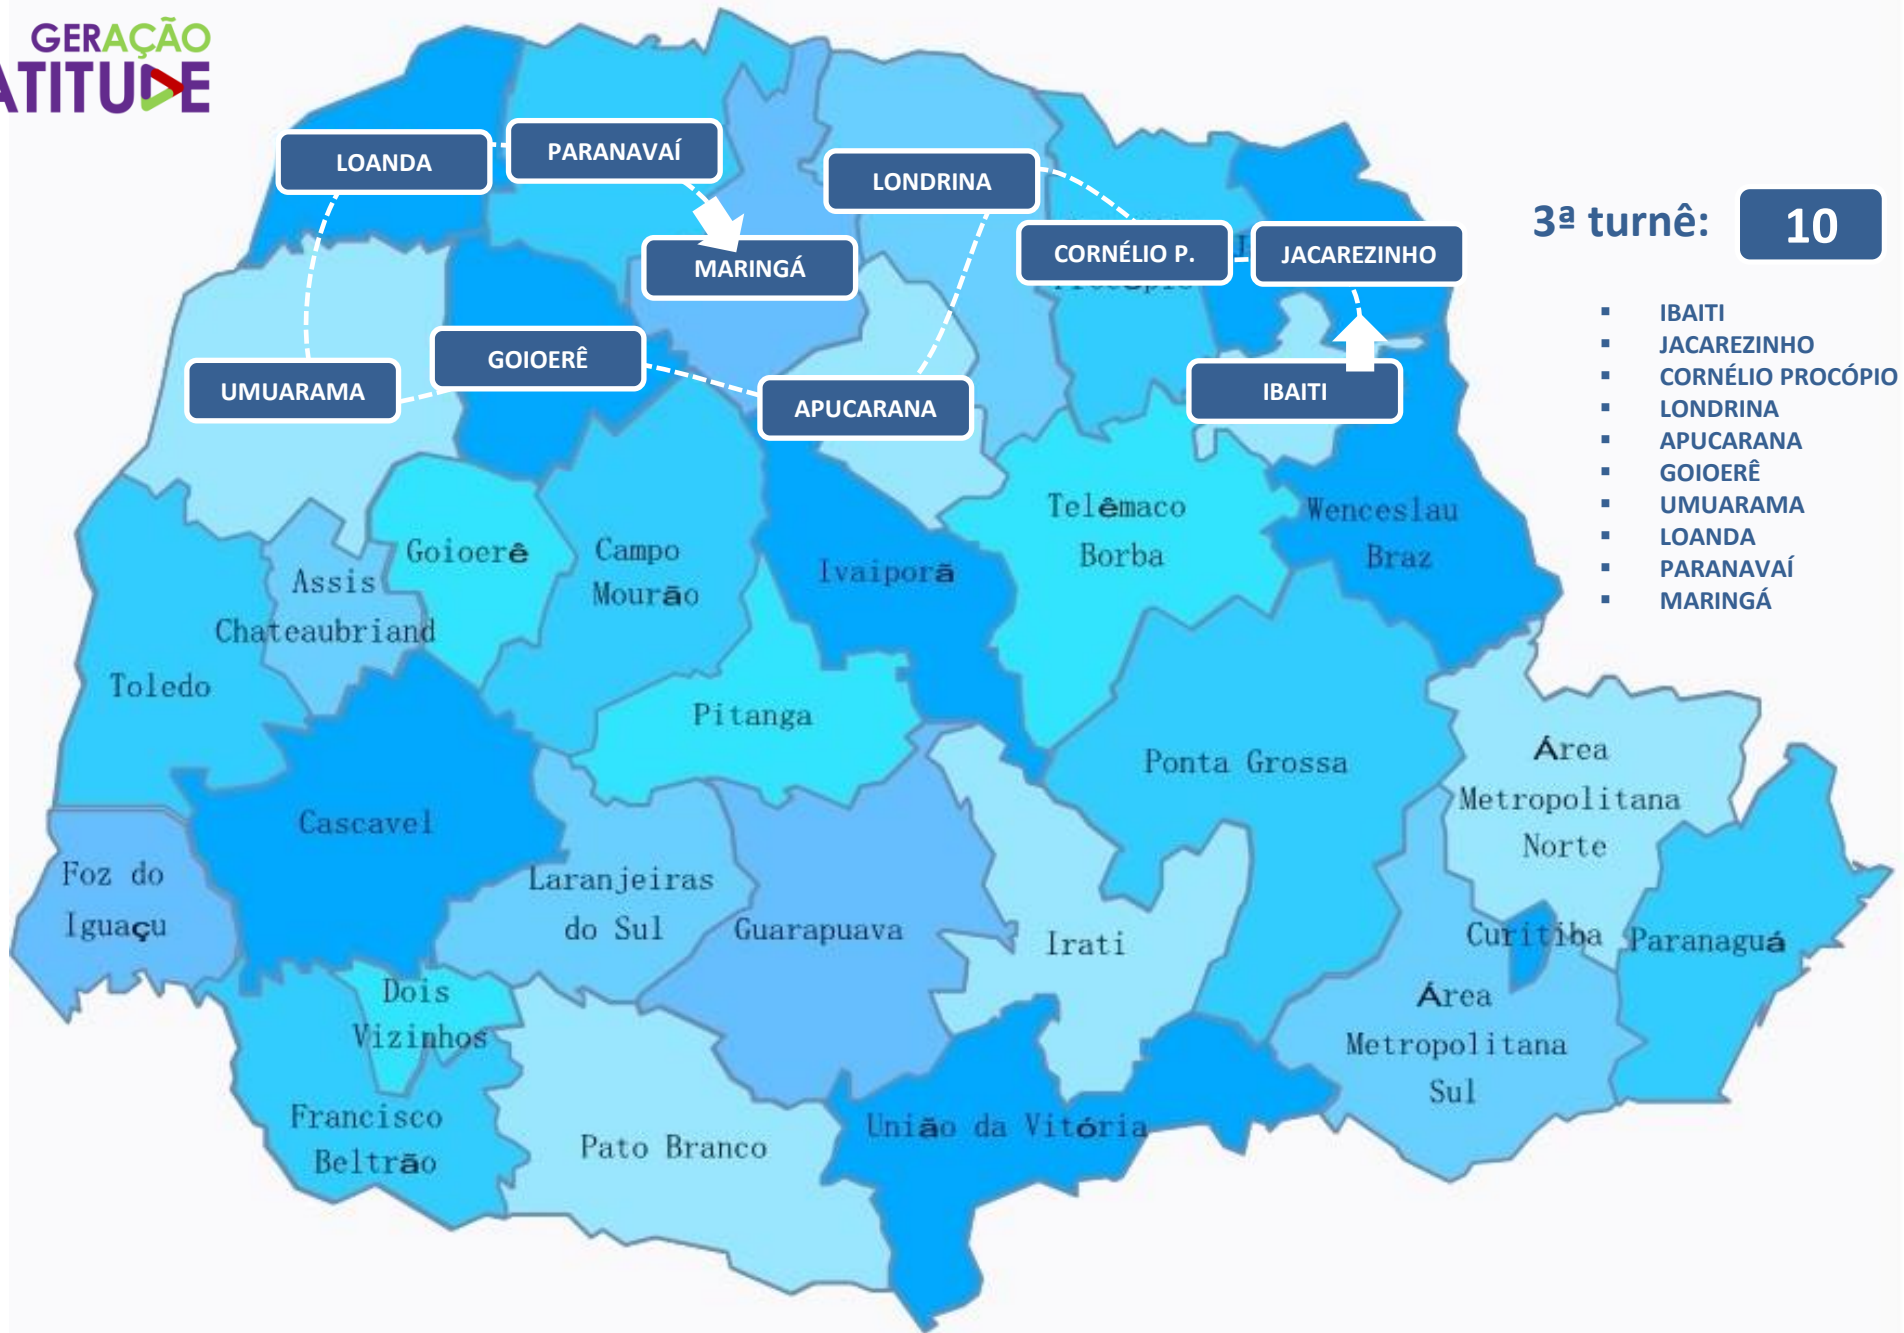

- IRATI
- UNIÃO DA VITÓRIA
- PATO BRANCO
- GUARAPUAVA
- PITANGA
- LARANJEIRAS DO SUL
- DOIS VIZINHOS
- FRANCISCO BELTRÃO
- FOZ DO IGUAÇU
- CASCAVEL
- TOLEDO

3ª turnê: **10**

- IBAITI
- JACAREZINHO
- CORNÉLIO PROCÓPIO
- LONDRINA
- APUCARANA
- GOIOERÊ
- UMUARAMA
- LOANDA
- PARANAÍ
- MARINGÁ

1ª turnê: 11

2ª turnê: 11

3ª turnê: 10